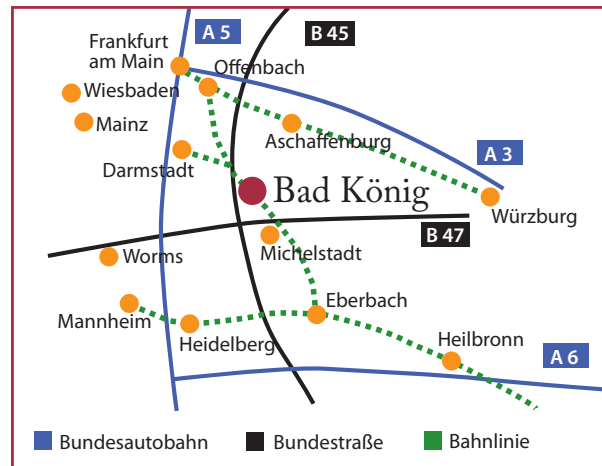

RESIDENZ & HOTEL „AM KURPARK“

Werkstraße 27 | 64732 Bad König

Telefon 06063.9594-0

info@seniorenresidenz-badkoenig.de

www.senioren-wohnkonzepete.de

by terraconsult Vermögenstreuhand GmbH

Änderungen vorbehalten! Stand 6/2026